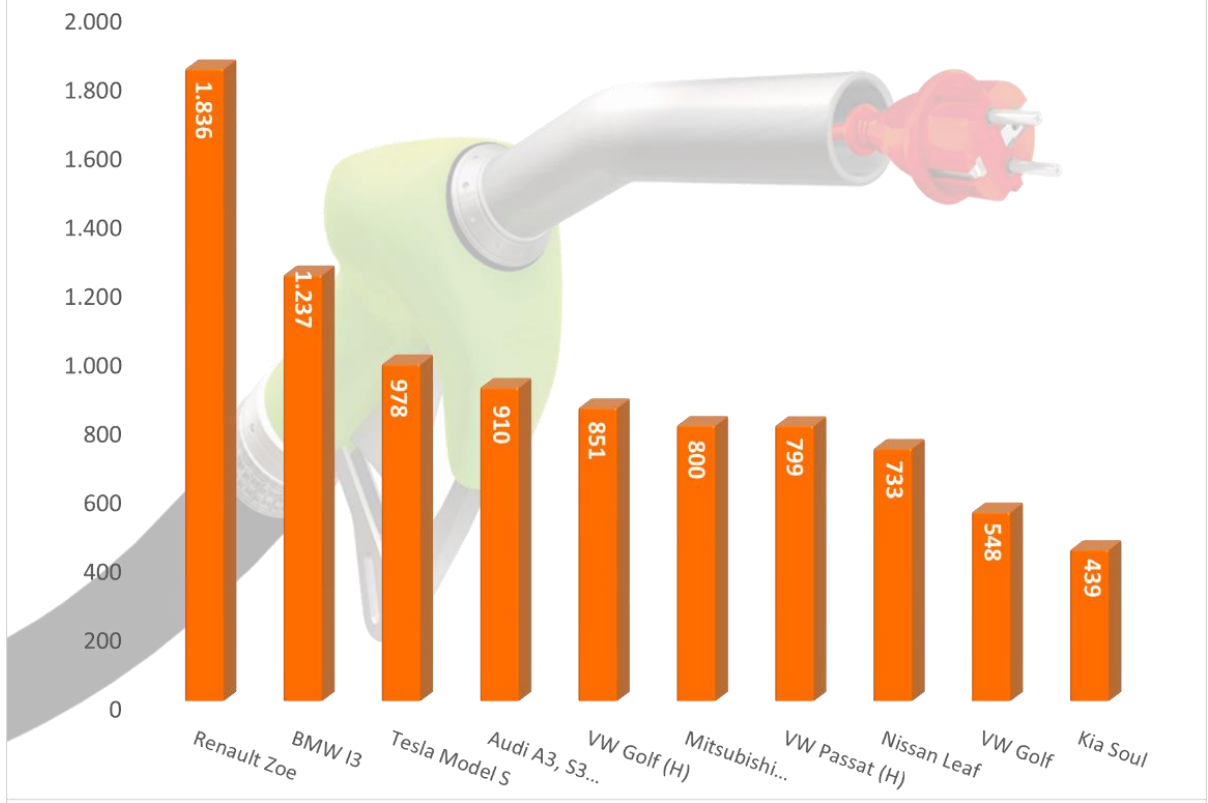

Top 10 Zulassungen Elektro-PKW-Modelle (D) Jan-Juni 2016